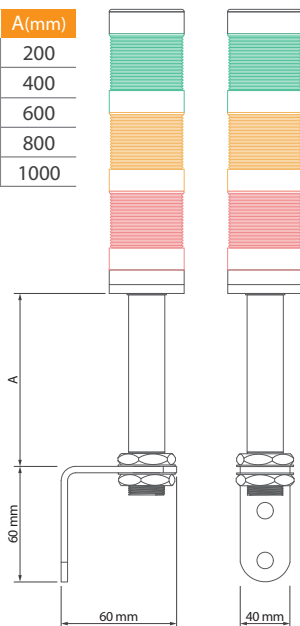

Código	Descripción
ES122012A	Soporte para montaje en pared, plástico

Base de ángulo ajustable con mástil de aluminio

ES60003	Base de ángulo ajustable con mástil de aluminio, 60 mm
ES60004	Base de ángulo ajustable con mástil de aluminio, 100 mm
ES60006	Base de ángulo ajustable con mástil de aluminio, 200 mm
ES60010	Base de ángulo ajustable con mástil de aluminio, 400 mm

Base con mástil de aluminio incluye soporte para montaje, arandela y tuerca

ES70006	Base con mástil de aluminio, 200 mm
ES70010	Base con mástil de aluminio, 400 mm
ES70014	Base con mástil de aluminio, 600 mm
ES70018	Base con mástil de aluminio, 800 mm
ES70022	Base con mástil de aluminio, 1000 mm

Base de ángulo ajustable con mástil de aluminio

Soporte para montaje en pared, plástico

Base con mástil de aluminio

Código	A(mm)
ES70006	200
ES70010	400
ES70014	600
ES70018	800
ES70022	1000

Código	A(mm)
ES60003	60
ES60004	100
ES60006	200
ES60010	400