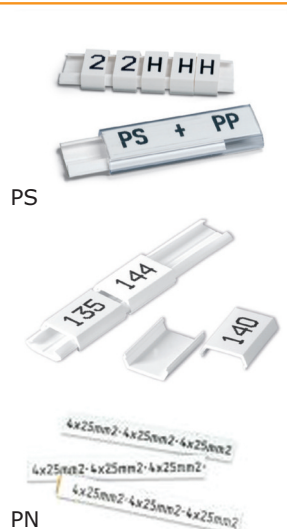

PM/PTM Soporte Transparente para Cable/Manguera

- Soporte transparente para insertar etiquetas tipo PF, PFC, PP.

Tipo	Long. mm	Taladro para brida mm	Tipo de Etiqueta	Bolsa
PM-10	33	3.0	PF-10021, PFC04221, PP-046	100 Uds
PM-20	33/45/66	3.0	PF-20018, PF-07533, PFC09518, PFC07533, PP-090, MK9-PL090	50 /100 Uds según tamaño marcador
PM-24	33/66	3.9	PF-20018, PFC09518, PP-090, MK9-PL090	50 / 100 Uds según tamaño marcador

- PS sistema de marcaje universal para cuadros y componentes dentro de éstos
- Disponible pre-marcado según especificación (M1) o neutral (sin texto) para marcaje en taller (M3)
- Soporte de 1m para cortar y etiquetas modulares basadas en ancho 17,5mm

Tipo	Longitud	Color:	Cantidad
PS-20 *	Factor de 17,5mm: 1/3; 1/2; 1; 1 1/2; 2; 3	Blanco o transparente	20/50 Uds. ¹
PS-20 perfil neutral (sin texto)	Longitud: 1000 mm	Blanco o transparente	20 Uds.

* = Caracter deseado, (A, B, C, 1, 2, 3 etc.)
 * = Tiras de 12 secuencias de números, 1-12, 13-24, 25-36, 37-48, 49-60, 61-72, 73-84, 85-96, 97-100
 1 = 20 Letras o 50 Números.

Tipo	Descripción	Blanco	Long. mm	Ancho mm	Cantidad
PS-20BP	Soporte base	PS-20BPV	1000	11.6	10 Uds.

Tipo	Descripción	Long. mm	Ancho mm	Color	Cantidad
PN	Etiqueta plana autoadhesiva	177	7.5	Blanco	100 Uds.