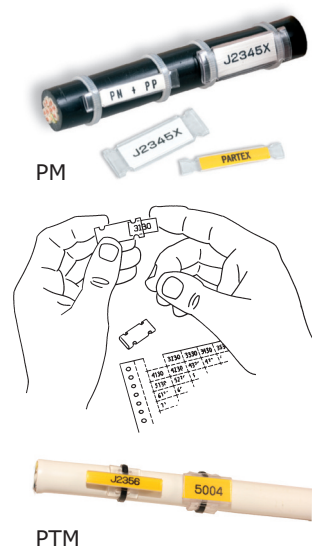

PM/PTM Soporte Transparente para Cable/Manguera

- Soporte transparente para insertar etiquetas tipo PF, PFC, PP.

Tipo	Long. mm	Taladro para brida mm	Tipo de Etiqueta	Bolsa
PM-10	33	3.0	PF-10021, PFC04221, PP-046	100 Uds
PM-20	33/45/66	3.0	PF-20018, PF-07533, PFC09518, PFC07533, PP-090, MK9-PL090	50 /100 Uds según tamaño marcador
PM-24	33/66	3.9	PF-20018, PFC09518, PP-090, MK9-PL090	50 / 100 Uds según tamaño marcador

Tipo	Long mm	Ancho funda (mm)	Tipo de Etiqueta	Bolsa
PTM10023K	23	4.6	PP-046	500 Uds.
PTM10030K	30	4.6	PP-046, PFC04230	500 Uds.
PTM20020K	20	9.5	PP-090	500 Uds.

PS/PN marcaje para cuadros y componentes para Plotter VP100/500

- PS sistema de marcaje universal para cuadros y componentes dentro de éstos
- Disponible pre-marcado según especificación (M1) o neutral (sin texto) para marcaje en taller (M3)
- Soporte de 1m para cortar y etiquetas modulares basadas en ancho 17,5mm

Tipo	Descripción	Blanco	Long. mm	Ancho mm	Cantidad
PS-20BP	Soporte base	PS-20BPV	1000	11.6	10 Uds.

Tipo	Descripción	Long. mm	Ancho mm	Color	Cantidad
PN	Etiqueta plana autoadhesiva	177	7.5	Blanco	100 Uds.